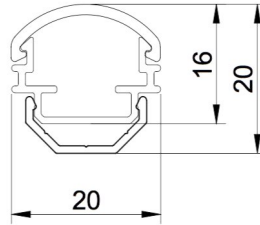

EK AKSESUARLAR

Güç kaynağı
Acil Durum Kiti

3000K

4000K

5000K

RGB

IP40

IP55

RoHS

CE