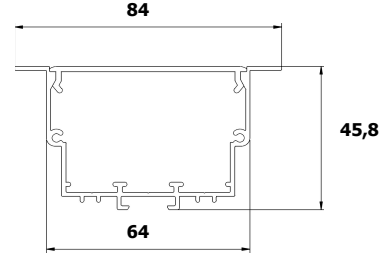

EK AKSESUARLAR

Acil Durum Kiti

3000K

4000K

5000K

RoHS

CE