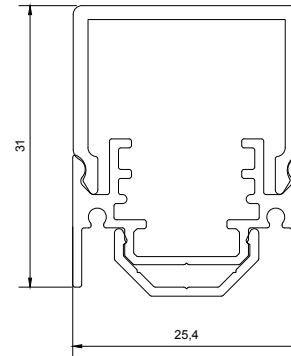

4000K

5000K

RGB

IP40

RoHS

CE

RU 1000 SERIES						
ORDER CODE	LED/MT	LED	LUMEN/MT	POWER CONSUMPTION	COLOR TEMPERATURE	IP RATE
RU-1000	36 LED/MT	5630	1200 LM/MT	20 W/MT	2700	IP 40
RU-1000	60 LED/MT	5630	2000 LM/MT	24 W/MT	2700	IP 40
RU-1000	36 LED/MT	5630	1200 LM/MT	20 W/MT	3000	IP 40
RU-1000	60 LED/MT	5630	2000 LM/MT	24 W/MT	3000	IP 40
RU-1000	36 LED/MT	5630	1200 LM/MT	20 W/MT	4000	IP 40
RU-1000	60 LED/MT	5630	2000 LM/MT	24 W/MT	4000	IP 40
RU-1000	36 LED/MT	5630	1200 LM/MT	20 W/MT	5000	IP 40
RU-1000	60 LED/MT	5630	2000 LM/MT	24 W/MT	5000	IP 40
RU-1100	72 LED/MT	3014	520 LM/MT	6 W/MT	2700	IP 40
RU-1100	120 LED/MT	3014	840 LM/MT	12 W/MT	2700	IP 40
RU-1100	160 LED/MT	3014	1200 LM/MT	16 W/MT	2700	IP 40
RU-1100	72 LED/MT	3014	520 LM/MT	6 W/MT	3000	IP 40
RU-1100	120 LED/MT	3014	840 LM/MT	12 W/MT	3000	IP 40
RU-1100	160 LED/MT	3014	1200 LM/MT	16 W/MT	3000	IP 40
RU-1100	72 LED/MT	3014	520 LM/MT	6 W/MT	4000	IP 40
RU-1100	120 LED/MT	3014	840 LM/MT	12 W/MT	4000	IP 40
RU-1100	160 LED/MT	3014	1200 LM/MT	16 W/MT	4000	IP 40
RU-1100	72 LED/MT	3014	520 LM/MT	6 W/MT	5000	IP 40
RU-1100	120 LED/MT	3014	840 LM/MT	12 W/MT	5000	IP 40
RU-1100	160 LED/MT	3014	1200 LM/MT	16 W/MT	5000	IP 40
RU-1700	60 LED/MT	5050	RGB	18 W/MT	RGB	IP 40