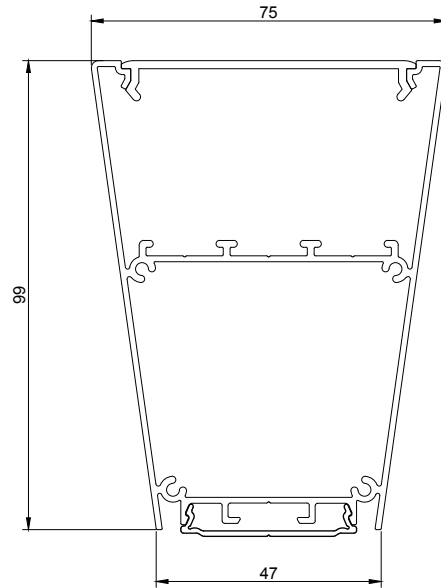

EK AKSESUARLAR

Acil Durum Kiti

3000K

4000K

5000K

IP40

III

F

RoHS

CE