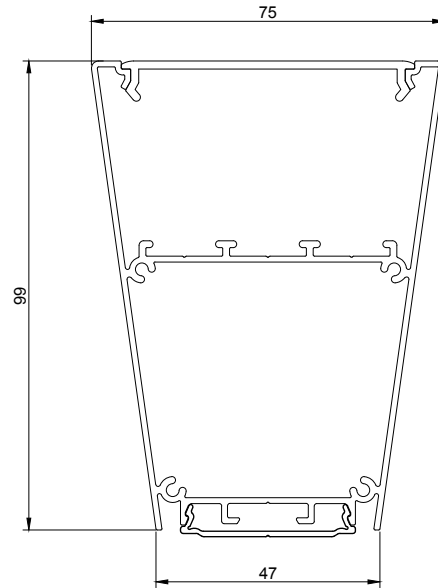

EK AKSESUARLAR

Acil Durum Kiti

3000K

4000K

5000K

IP40

III

RoHS

CE