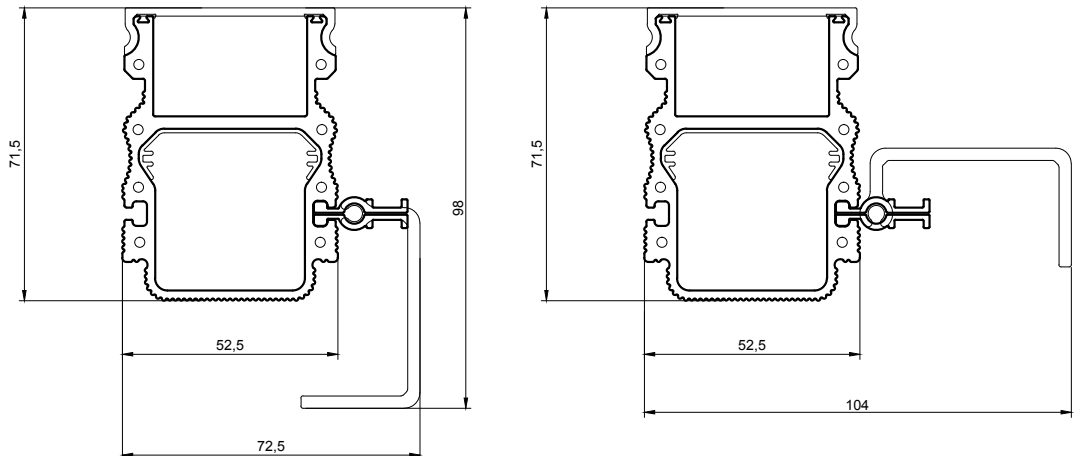

4000K

5000K

RoHS

CE

BEAM ANGLE

10° | 22° x 116°
25° | 14° x 34°
46°

RW 1000						
PRODUCT CODE	LED/MT	LUMEN/MT	POWER CONSUMPTION	COLOR TEMPERATURE	LENGHT (mm)	IP RATE
RW-1000.27	6 LED/MT	750 LM/MT	6 W/MT	2700	270	IP 67
		960 LM/MT	12 W/MT	3000		IP 67
		1290 LM/MT	18 W/MT	4000		IP 67
				5000		IP 67
RW-1000.50	12 LED/MT	1500 LM/MT	12 W/MT	2700	500	IP 67
		1920 LM/MT	24 W/MT	3000		IP 67
		2580 LM/MT	36 W/MT	4000		IP 67
				5000		IP 67
RW-1000.73	18 LED/MT	2250 LM/MT	18 W/MT	2700	730	IP 67
		2880 LM/MT	36 W/MT	3000		IP 67
		3870 LM/MT	54 W/MT	4000		IP 67
				5000		IP 67
RW-1000.97	24 LED/MT	3000 LM/MT	24 W/MT	2700	970	IP 67
		3840 LM/MT	48 W/MT	3000		IP 67
		5160 LM/MT	72 W/MT	4000		IP 67
				5000		IP 67