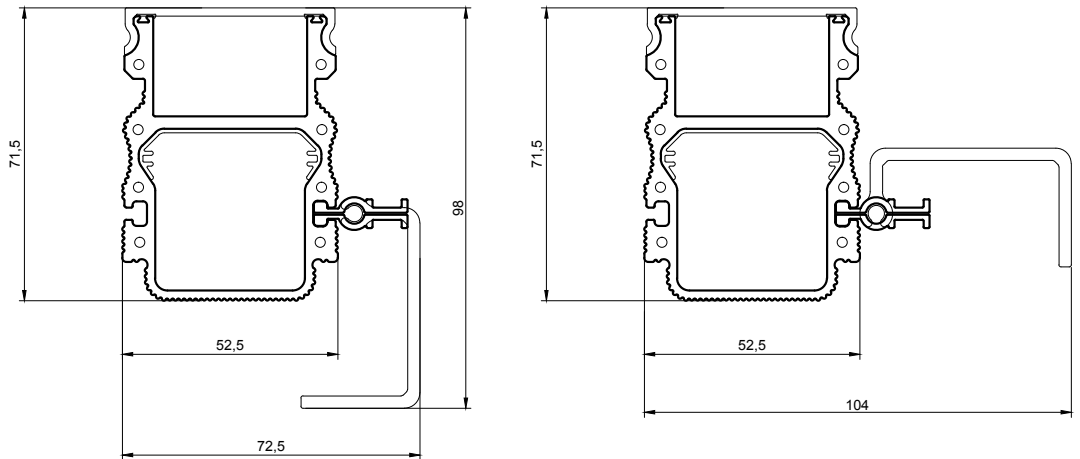

5000K

IP67

RoHS

CE

LENS AÇILARI

10° | 22° x 116°
25° | 14° x 34°
46°

RW 1000						
ÜRÜN KODU	LED/MT	LUMEN/MT	GÜÇ TÜKETİMİ	RENK SICAKLIĞI	ÜRÜN BOYU (mm)	KORUMA SINIFI
RW-1000.27	6 LED/MT	750 LM/MT	6 W/MT	2700	270	IP 67
		960 LM/MT	12 W/MT	3000		IP 67
		1290 LM/MT	18 W/MT	4000		IP 67
				5000		IP 67
RW-1000.50	12 LED/MT	1500 LM/MT	12 W/MT	2700	500	IP 67
		1920 LM/MT	24 W/MT	3000		IP 67
		2580 LM/MT	36 W/MT	4000		IP 67
				5000		IP 67
RW-1000.73	18 LED/MT	2250 LM/MT	18 W/MT	2700	730	IP 67
		2880 LM/MT	36 W/MT	3000		IP 67
		3870 LM/MT	54 W/MT	4000		IP 67
				5000		IP 67
RW-1000.97	24 LED/MT	3000 LM/MT	24 W/MT	2700	970	IP 67
		3840 LM/MT	48 W/MT	3000		IP 67
		5160 LM/MT	72 W/MT	4000		IP 67
				5000		IP 67