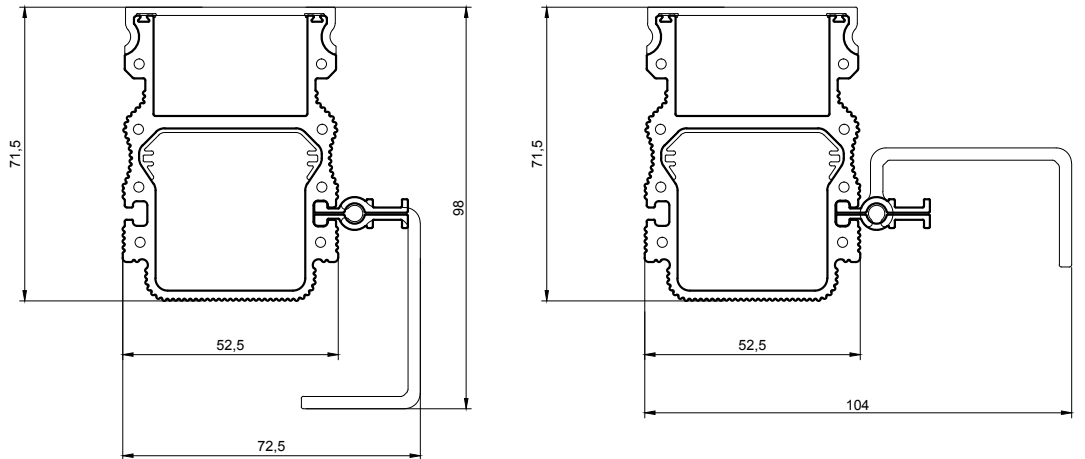

### LENS AÇILARI

23° | 12° x 84°  
46°

RW-C-1000					
ÜRÜN KODU	LED/MT	GÜÇ TÜKETİMİ	RENK SICAKLIĞI	ÜRÜN BOYU (mm)	KORUMA SINIFI
RW-C-1000.27	9 LED/MT	10 W/MT	RGB	270	IP 67
RW-C-1000.50	18 LED/MT	20 W/MT		500	IP 67
RW-C-1000.73	27 LED/MT	30 W/MT		730	IP 67
RW-C-1000.97	36 LED/MT	40 W/MT		970	IP 67