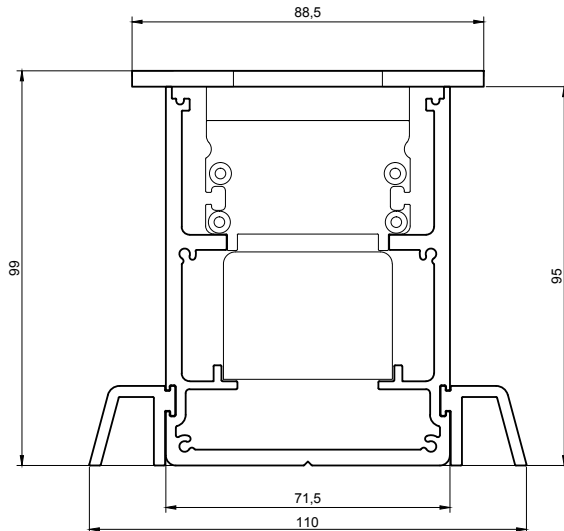

3000K

4000K

5000K

IP67

RoHS

CE

BEAM ANGLE

46° | 22° x 116°
14° x 34°

RW-F-1000 SERİSİ						
ORDER CODE	LED/MT	LUMEN/MT	POWER CONSUMPTION	COLOR TEMPERATURE	LENTHS (mm)	IP RATE
RW-F-1000.29	6 LED/MT	780 LM/MT	7 W/MT	2700	290	IP 67
				3000		IP 67
				4000		IP 67
				5000		IP 67
RW-F-1000.52	12 LED/MT	1560 LM/MT	14 W/MT	2700	520	IP 67
				3000		IP 67
				4000		IP 67
				5000		IP 67
RW-F-1000.75	18 LED/MT	2340 LM/MT	21 W/MT	2700	750	IP 67
				3000		IP 67
				4000		IP 67
				5000		IP 67
RW-F-1000.99	24 LED/MT	3120 LM/MT	28 W/MT	2700	990	IP 67
				3000		IP 67
				4000		IP 67
				5000		IP 67