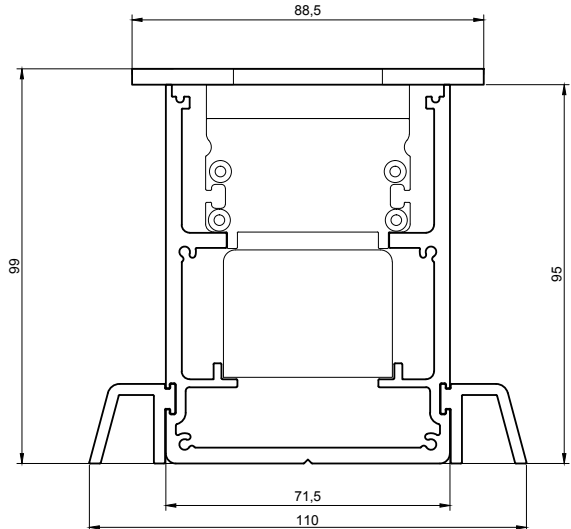

LENS AÇILARI

46° | 22° x 116°
14° x 34°

3000K

4000K

5000K

IP67

RoHS

CE

RW-F-1000 SERİSİ						
ÜRÜN KODU	LED/MT	LUMEN/MT	GÜÇ TÜKETİMİ	RENK SICAKLIĞI	ÜRÜN BOYU (mm)	KORUMA SINIFI
RW-F-1000.29	6 LED/MT	780 LM/MT	7 W/MT	2700	290	IP 67
				3000		IP 67
				4000		IP 67
				5000		IP 67
RW-F-1000.52	12 LED/MT	1560 LM/MT	14 W/MT	2700	520	IP 67
				3000		IP 67
				4000		IP 67
				5000		IP 67
RW-F-1000.75	18 LED/MT	2340 LM/MT	21 W/MT	2700	750	IP 67
				3000		IP 67
				4000		IP 67
				5000		IP 67
RW-F-1000.99	24 LED/MT	3120 LM/MT	28 W/MT	2700	990	IP 67
				3000		IP 67
				4000		IP 67
				5000		IP 67