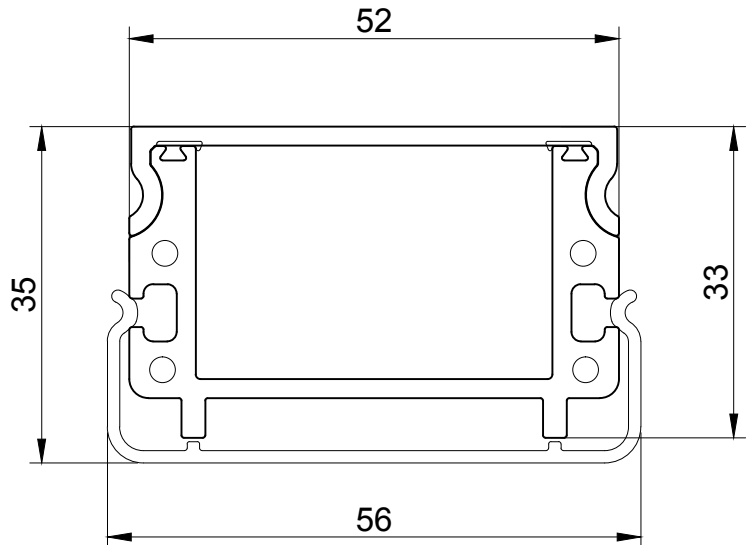

EK AKSESUARLAR

Güç kaynağı

LENS AÇILARI

10° | 22° x 116°
25° | 14° x 34°
46°

3000K

4000K

5000K

IP65

RoHS

CE

RW-S-1000 SERİSİ						
ÜRÜN KODU	LED/MT	LUMEN/MT	GÜÇ TÜKETİMİ	RENK SICAKLIĞI	ÜRÜN BOYU (mm)	KORUMA SINIFI
RW-S-1000.27	6 LED/MT	810 LM/MT	7 W/MT	2700	270	IP 67
				3000		IP 67
				4000		IP 67
				5000		IP 67
RW-S-1000.50	12 LED/MT	1620 LM/MT	14 W/MT	2700	500	IP 67
				3000		IP 67
				4000		IP 67
				5000		IP 67
RW-S-1000.73	18 LED/MT	2430 LM/MT	20 W/MT	2700	730	IP 67
				3000		IP 67
				4000		IP 67
				5000		IP 67
RW-S-1000.97	24 LED/MT	3240 LM/MT	27 W/MT	2700	970	IP 67
				3000		IP 67
				4000		IP 67
				5000		IP 67